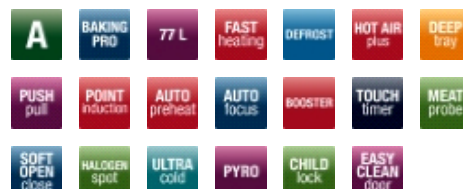

**Udstyr**

Elektronisk ur med tænd/sluk funktion og TouchControl	•
Elektronisk stegetermometer	•
Betjening - drejeknapper/PushPull knapper	-/•
Magasinskuffe	•

**Ovnfunktioner**

Lys i ovn antal - standard/halogensidespot	-/1
Antal ovnfunktioner inkl. lys	12+1
Pyrolyse/antal programmer	•/3
Eco opvarming	•
Lynopvarmning af ovn til 180 °C i minutter	4
Over-/undervarme	•
Undervarme	•
Grill	•
Optøningsfunktion (blæser)	•
Turbogrill (blæser + grill)	•
Blæser og over-/undervarme	•
Varmluft med ringvarmeelement	•
Pizzafunktion (Varmluft med ringvarmeelement og undervarme )	•
Supergrill (grill + overvarme)	•

**Udstyr i ovn**

EasyClean emalje - sort/grå	•/-
SoftOpen/SoftClose	•/•
Sideracks	•
Bageplader - Standard/EasySlip/Pyro	2/-/-
Ekstra dyb bradepande - Standard /EasySlip/Pyro	1/-/-
Grillrist - Standard/Pyro	1/-
Antal glas i ovnlåge	4
Kold ovnlåge/UltraCold - i °K	-/12
Aftagelig ovnlåge	•
Børnesikring/kan frakobles	•/•

**Udstyr kogeplade**

Antal kogezone	4
Punktinduktion	•
Restvarmeindikator	•
Opkogningsautomatik	•

- Induktionskomfur med pyrolyse i hvid
- X-type design
- Multifunktionsovn med 12+1 funktioner, bl.a. ægte varmluft, optønings- og pizzafunktion
- Lynopvarmning af ovn til 180 °C på 4 min
- Energiklasse A
- Ekstra stort ovnrum på 77 liter
- UltraCold ovnlåge
- PushPull knapper
- Børnesikring som kan kobles fra
- TouchTimer med minutur og stegetermometer
- Ovnlåge med SoftOpen&Close
- Pyrolyserengøring med 3 programmer
- Fuld inderlåge for nem rengøring
- Halogen sidespot
- Ekstra dyb bradepande
- 4 induktionskogezone
- Punktinduktion
- Booster på 4 kogezone
- Produktmål HxBxD: 90x60x60,5 cm
- Kan justeres i højden fra 85-87 og fra 90-92 cm